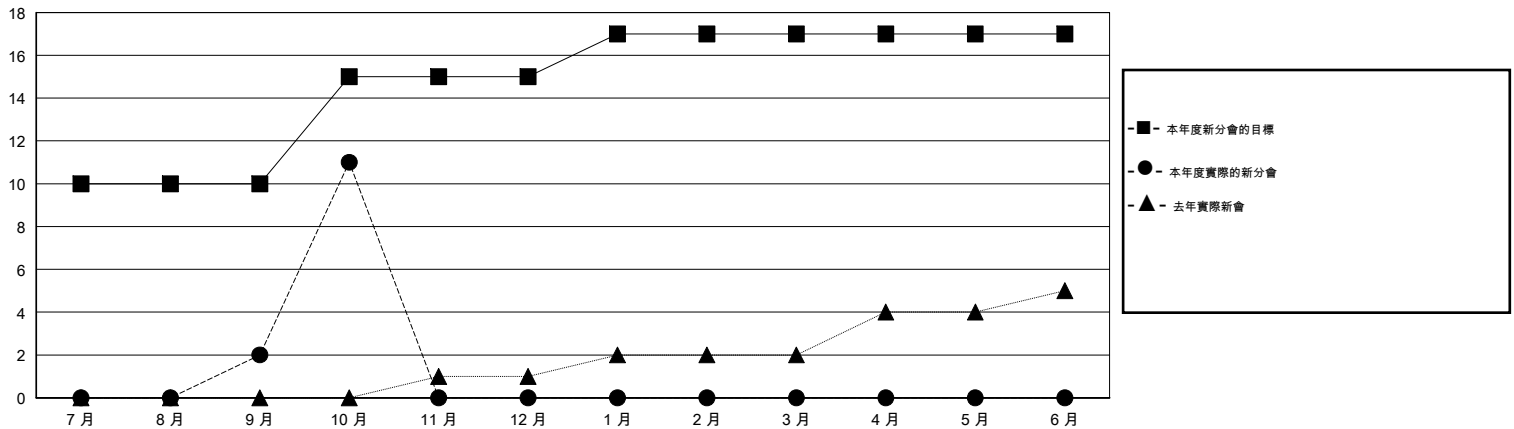

MONTHLY MEMBERSHIP PROGRESS REPORT

District 380

Results as of: 10/31/2014

GMT: WUSHUN XU

地點 CHINA

GMT憲章區 5

分會				
成果 2014-2015				
季	新分會目標	新會	會員流失的分會	淨增/減
7月/8月/9月	10	2	1	1
10月/11月/12月	5	9	1	8
1月/2月/3月	2	0	0	0
4月/5月/6月	0	0	0	0

位會員@每位須繳				
成果 2014-2015				
季	新會員目標	增加的授證/新會員	退會人數	淨增/減
7月/8月/9月	450	466	293	173
10月/11月/12月	250	438	54	384
1月/2月/3月	60	0	0	0
4月/5月/6月	-50	0	0	0

目標與實際新會累積