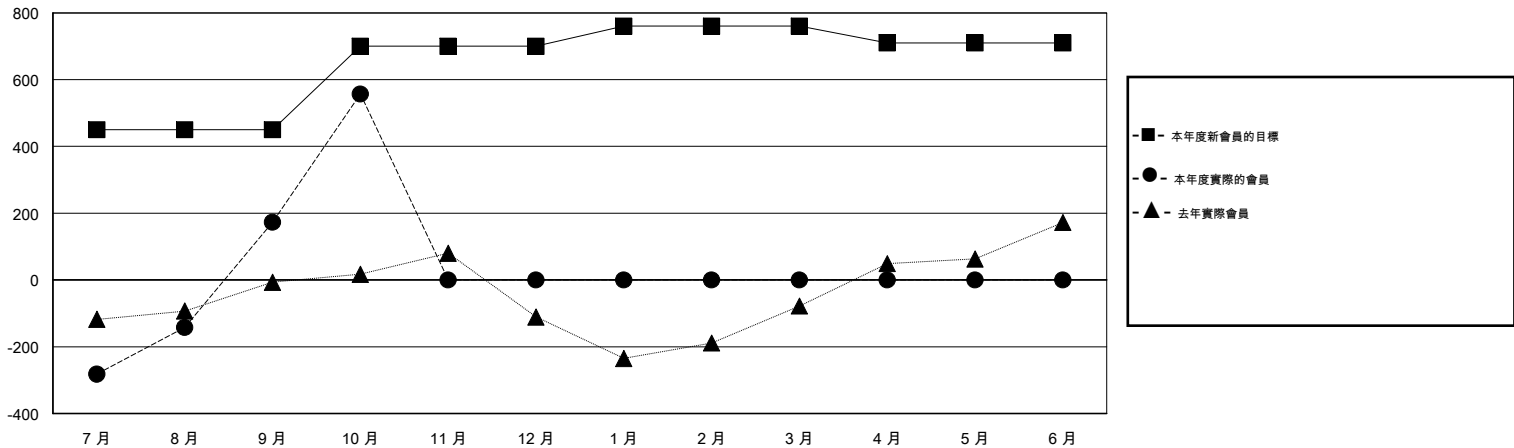

MONTHLY MEMBERSHIP PROGRESS REPORT

District 380

Results as of: 10/31/2014

GMT: WUSHUN XU

地點 CHINA

GMT憲章區 5

分會				
成果 2014-2015				
季	新分會目標	新會	會員流失的分會	淨增/減
7月/8月/9月	10	2	1	1
10月/11月/12月	5	9	1	8
1月/2月/3月	2	0	0	0
4月/5月/6月	0	0	0	0

位會員@每位須繳				
成果 2014-2015				
季	新會員目標	增加的授證/新會員	退會人數	淨增/減
7月/8月/9月	450	466	293	173
10月/11月/12月	250	438	54	384
1月/2月/3月	60	0	0	0
4月/5月/6月	-50	0	0	0

目標與實際新會累積

目標和實際會員累積

已取消的分會: 2	95 CLUBS OF 110 增添1位或以上的新會員	性別分佈
放棄的會員	點擊這裡取得健康評估資料	男 2,333 (65.06%)
過世 1		女 1,253 (34.94%)
分會已取消 33	家庭單位會員 169	戶長 83
其他 313	非戶長 86	
總計 347		